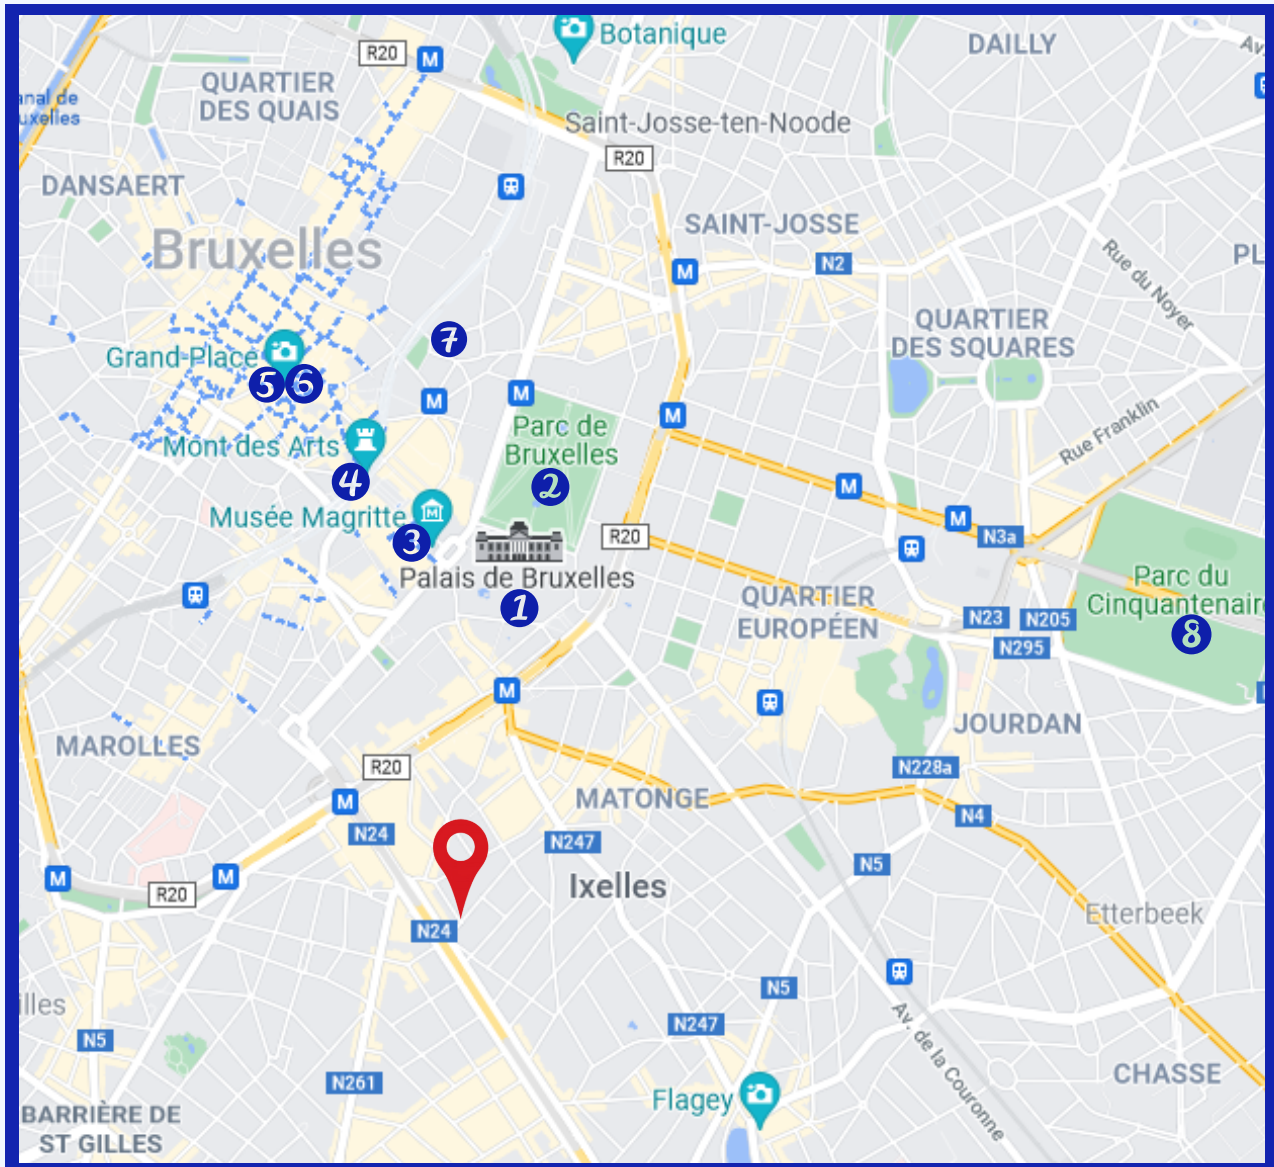

- ① Franprix: *Chaussée d'Ixelles 91*
- ② Proxy: *Chaussée d'Ixelles 113*
- ③ Carrefour: *Chau. de Charleroi 3*

- ④ Pharmacy / Pharmacies : *Chaussée d'Ixelles 119*

⑤⑥ Restaurants

Shops / magasins :

Avenue Louise

Chaussée d'Ixelle

TO VISIT/ A VISITER

- 1 The Royal Palace / Le Palais Royal
- 2 Parc de Bruxelles
- 3 Magritte Museum / Musé Magritte - Beaux arts Museum / Musée des beaux arts
- 4 Le Monts des arts
- 5 La Grande place
- 6 The Saint-Hubert Gallery / Les galeries Saint-Hubert
- 7 La cathédrale Saint Michel
- 8 Le parc cinquantenaire

A map can be provided at the reception / Une carte peu vous être proposé à la réception.

CHANNELS / CHAINES DE TELEVISION

1	LA UNE	41	VOO SPORT 1	140	LCI
2	LA DEUX	42	VOO SPORT 2	141	ERONEWS
3	LA TROIS	43	VOO SPORT 3	142	FRANCE 24
4	RTL TV1	44	VOO SPORT 4	143	CANAL Z
5	CLUB RTL	45	VOO SPORT 5	144	KTO
6	PLUG RTL	47	EQUIDIA	150	EEN
7	TF1	61	BX1	151	CANVAS
8	FRANCE 2	62	BRUZZ	152	KETNET
9	FRANCE 3	65	PIWI +	154	VIER
10	ARTE	66	NICKELDEON	155	VIRJ
12	TV5 MONDE	67	BOOMERANG	156	VITAYA
13	13EME RUE	68	GULLI	160	VTM
14	AB3	70	DISNEY CHANNEL	161	Q2
15	ABX PLORE	71	DISNEY JUNIOR	162	VTM K ZOOM
16	FRANCE 4	130	RADIO CONTACT	163	KADET
17	FRANCE 5	131	BEL RTL	164	VLAAM PARLEMENT
18	FRANCE O	132	BRJ HITS TV	165	KANAAL 2
19	TMC	133	PURE VISION	166	NPO 1