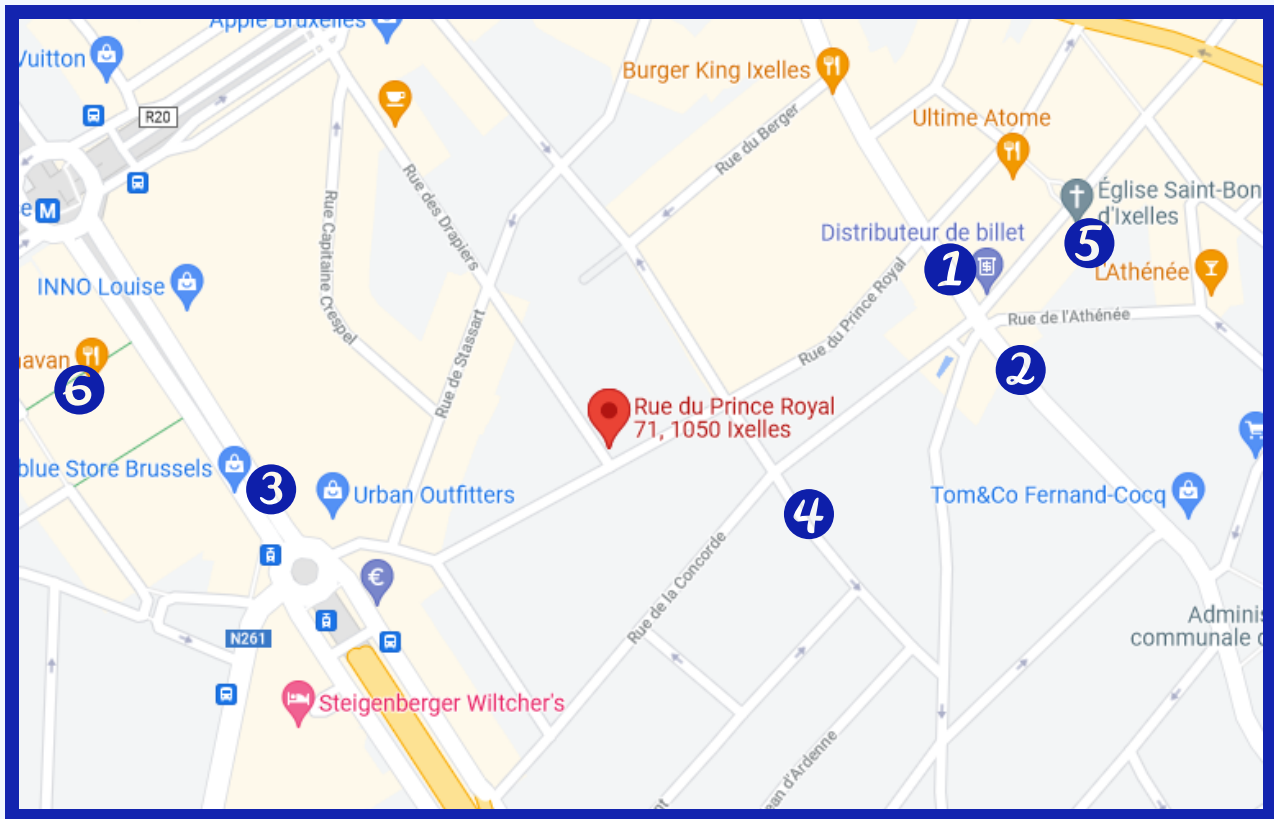

OUR SURROUNDINGS / NOS ALENTOURS

Grocery Store / Supermarchés :

- ① Franprix: *Chaussée d'Ixelles 91*
- ② Proxy: *Chaussée d'Ixelles 113*
- ③ Carrefour: *Chau. de Charleroi 3*

- ④ Pharmacy / Pharmacies : *Chaussée d'Ixelles 119*

⑤⑥ Restaurants

Shops / magasins :

Avenue Louise

Chaussée d'Ixelle